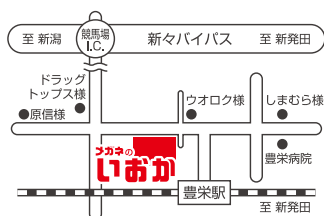

## 豊栄店

目と耳の相談ダイヤル

TEL(025)388-1015

営業時間 / あさ 9:30～よる 6:30

定休日 / 水曜日

ウオロク豊栄店様ナナメ向い

駐車場あり 新潟市北区柳原2-8-12

## 阿賀野店

目と耳の相談ダイヤル

TEL(0250)62-7363

営業時間 / あさ 9:30～よる 6:30

定休日 / 水曜日

国道49号、ノジマ様向い

共同大駐車場あり 阿賀野市庄ヶ宮沢682-1