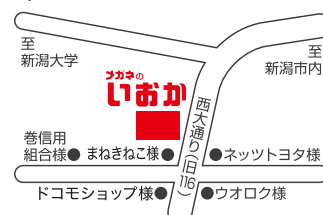

## 阿賀野店

目と耳の相談ダイヤル

TEL(0250)62-7363

営業時間 / あさ 9:30～よる 6:30

定休日 / 水曜日

国道49号、ノジマ様向い

共同大駐車場あり 阿賀野市庄ヶ宮沢682-1

## 新潟大学前店

目と耳の相談ダイヤル

TEL(025)263-5580

営業時間 / あさ 9:30～よる 6:30

定休日 / 木曜日

まねぎね様と同じ敷地内

駐車場あり 新潟市西区坂井440-10

## 見附店

目と耳の相談ダイヤル

TEL(0258)63-5285

営業時間 / あさ 10:00～よる 7:00

定休日 / 水曜日

見附消防署となり

駐車場あり 見附市昭和町2-6-29

## 小千谷店

目と耳の相談ダイヤル

TEL(0258)82-9280

営業時間 / あさ 10:00～よる 6:30

定休日 / 木曜日

国道117号、イオン様向い

駐車場あり 小千谷市平沢1-544-1

使えます!